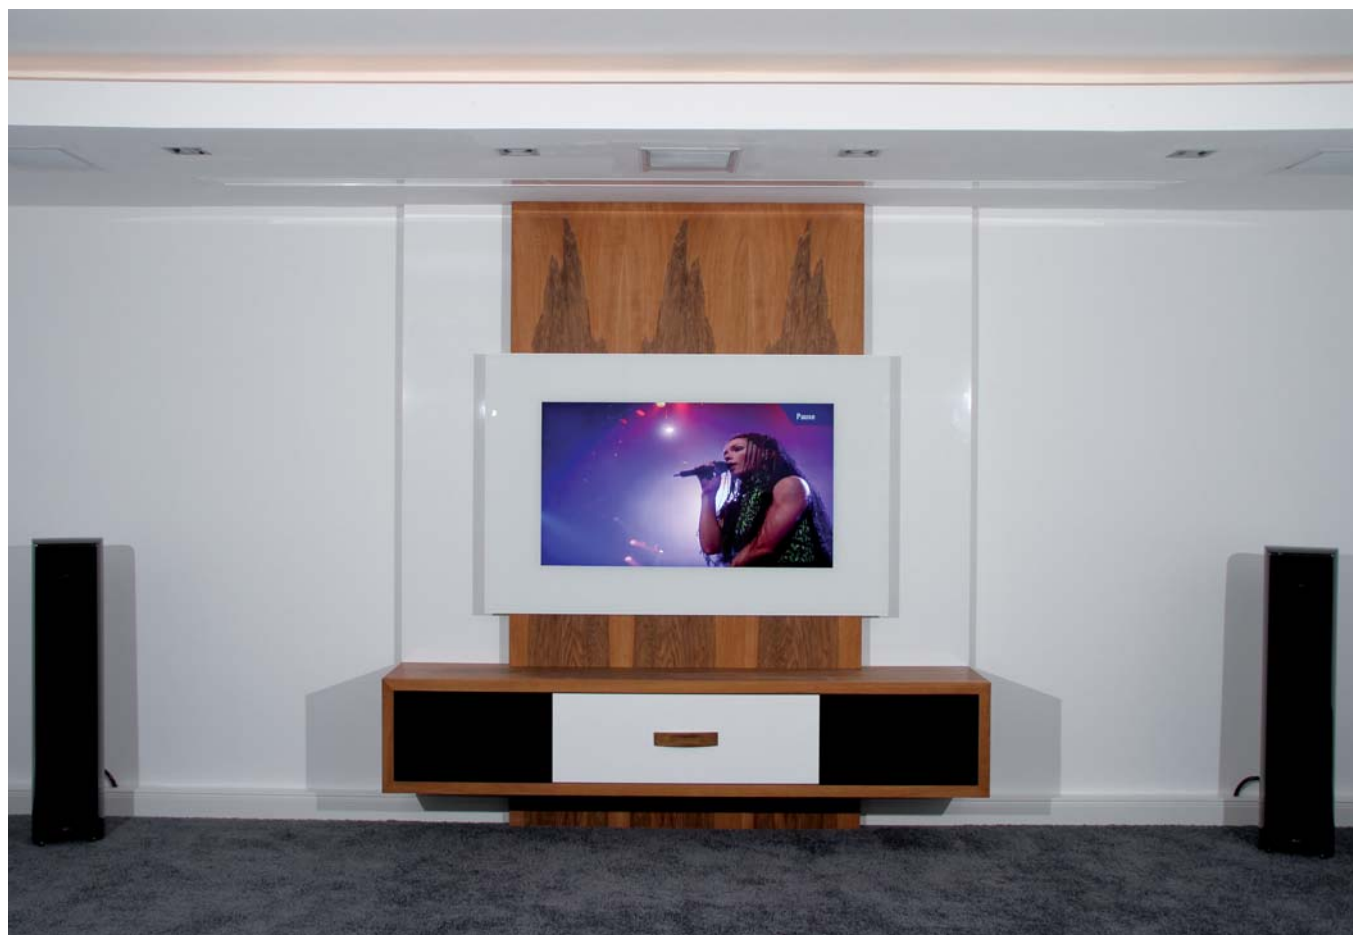

➤ *Kino-Kompetenz für Bauherren und Architekten*

Heimkinoservice Hiller

Text: Frank Kreif • Bilder: Hersteller

➤ Riesige Bildschirme, die langsam aus eigens gefertigten Möbeln gleiten, in die Decke integrierte Lautsprecher, die sich motorisch zum Hörer hin anwinkeln und gigantische Leinwände, die aus den eigenen vier Wänden ein echtes Lichtspielhaus machen, das sind die Zutaten für ein richtiges Heimkino und all diese Dinge präsentieren Markus Hiller und sein Team im Showroom in Zorneding. Custom Installation heißt das neudeutsch und dahinter verbirgt sich die perfekte Integration von Elektronik, Bildschirmen, Projektoren und allem notwendigen Zubehör in Haus oder Wohnung. Was jenseits des

großen Teiches schon lange praktiziert wird, findet auch hierzulande mehr und mehr Liebhaber. Statt lieblos zusammengestellten Equipments sind ganzheitliche Lösungen gefragt, die den stetig steigenden Ansprüchen des Publikums gerecht werden. Technik darf man erleben, aber man muss sie nicht sehen. Zentrale Medienserver für Bild und Ton liefern die technische Basis für solche Lösungen und eine konsequent hochwertige Verteilung sowie exzellente Bildschirme, Projektoren und passende Lautsprecher sorgen überall im Haus für die entsprechende Umsetzung.

Filmgenuss in den eigenen vier Wänden – das schreit dank Bildern in HD und Ton in Mehrkanal-Surround mehr und mehr nach einem perfekt integrierten Heimkino. Genau auf solche Lösungen sowie auf elegante Integration von Multiroom-Anlagen hat sich der Heimkinoservice in Zorneding bei München spezialisiert.