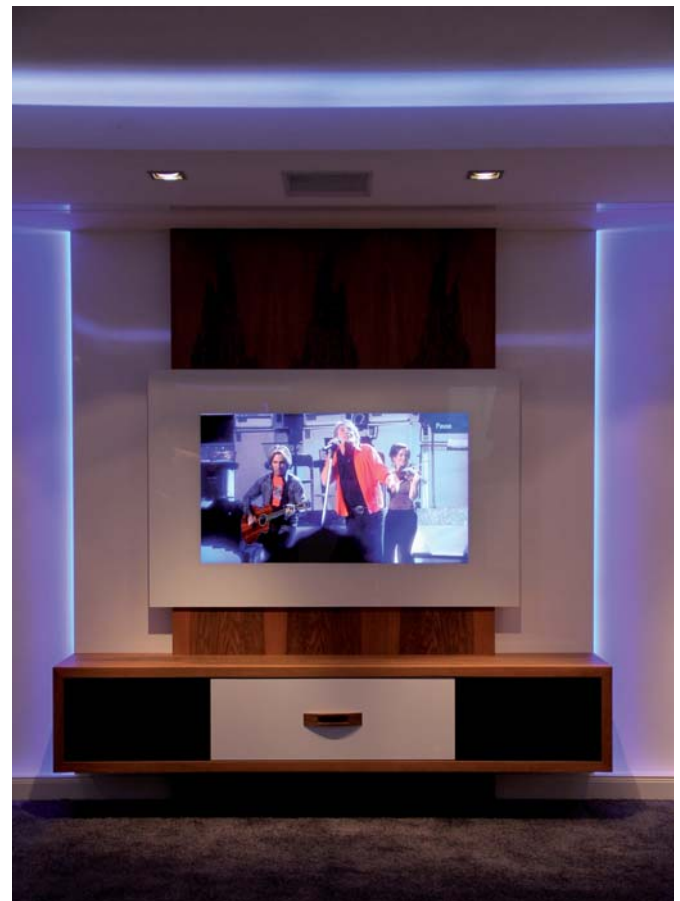

➤ *Kino-Kompetenz für Bauherren und Architekten*

Heimkinoservice Hiller

Text: Frank Kreif • Bilder: Hersteller

➤ Riesige Bildschirme, die langsam aus eigens gefertigten Möbeln gleiten, in die Decke integrierte Lautsprecher, die sich motorisch zum Hörer hin anwinkeln und gigantische Leinwände, die aus den eigenen vier Wänden ein echtes Lichtspielhaus machen, das sind die Zutaten für ein richtiges Heimkino und all diese Dinge präsentieren Markus Hiller und sein Team im Showroom in Zorneding. Custom Installation heißt das neudeutsch und dahinter verbirgt sich die perfekte Integration von Elektronik, Bildschirmen, Projektoren und allem notwendigen Zubehör in Haus oder Wohnung. Was jenseits des

großen Teiches schon lange praktiziert wird, findet auch hierzulande mehr und mehr Liebhaber. Statt lieblos zusammengestellten Equipments sind ganzheitliche Lösungen gefragt, die den stetig steigenden Ansprüchen des Publikums gerecht werden. Technik darf man erleben, aber man muss sie nicht sehen. Zentrale Medienserver für Bild und Ton liefern die technische Basis für solche Lösungen und eine konsequent hochwertige Verteilung sowie exzellente Bildschirme, Projektoren und passende Lautsprecher sorgen überall im Haus für die entsprechende Umsetzung.

Filmgenuss in den eigenen vier Wänden – das schreit dank Bildern in HD und Ton in Mehrkanal-Surround mehr und mehr nach einem perfekt integrierten Heimkino. Genau auf solche Lösungen sowie auf elegante Integration von Multiroom-Anlagen hat sich der Heimkinoservice in Zorneding bei München spezialisiert.